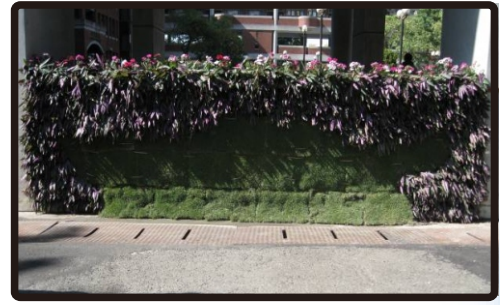

SMPVW-方型網管垂直綠化圍牆

施工、維護容易、成本低

- *SMP-方型網管係以高密度聚乙烯(HDPE)為材料，立體螺紋及子母牙山環繞成網狀結構，連續一體押出成型，無毒、抗酸鹼、耐用年限長。
- *SMP-方型網管立體螺紋環繞可固定垂直土層，適合粘貼草皮。
- *SMP-方型網管高密度網狀結構，可全面攀附草根。
- *垂直綠化以SMP-方型網管為基材，配合穩壓滴水灌溉系統，施工及維護容易、成本低。

垂直綠化圍牆施工步驟示意圖