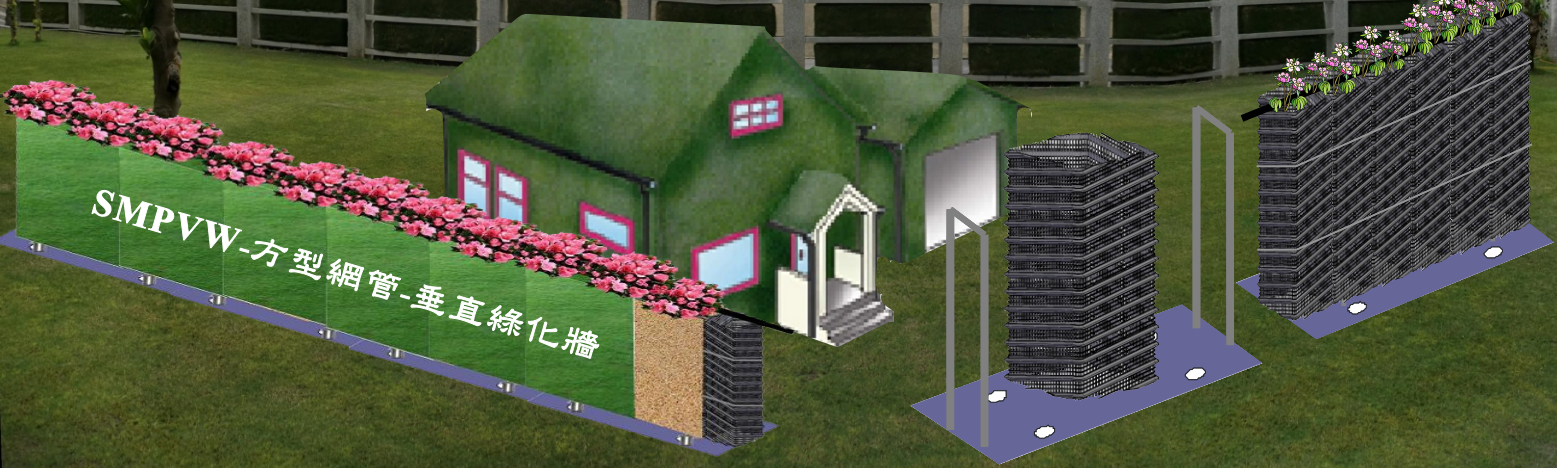

SMPVW-方型網管垂直綠化圍牆

施工、維護容易、成本低

- *SMP-方型網管係以高密度聚乙烯(HDPE)為材料，立體螺紋及子母牙山環繞成網狀結構，連續一體押出成型，無毒、抗酸鹼、耐用年限長。
- *SMP-方型網管立體螺紋環繞可固定垂直土層，適合粘貼草皮。
- *SMP-方型網管高密度網狀結構，可全面攀附草根。
- *垂直綠化以SMP-方型網管為基材，配合穩壓滴水灌溉系統，施工及維護容易、成本低。

垂直綠化圍牆施工步驟示意圖