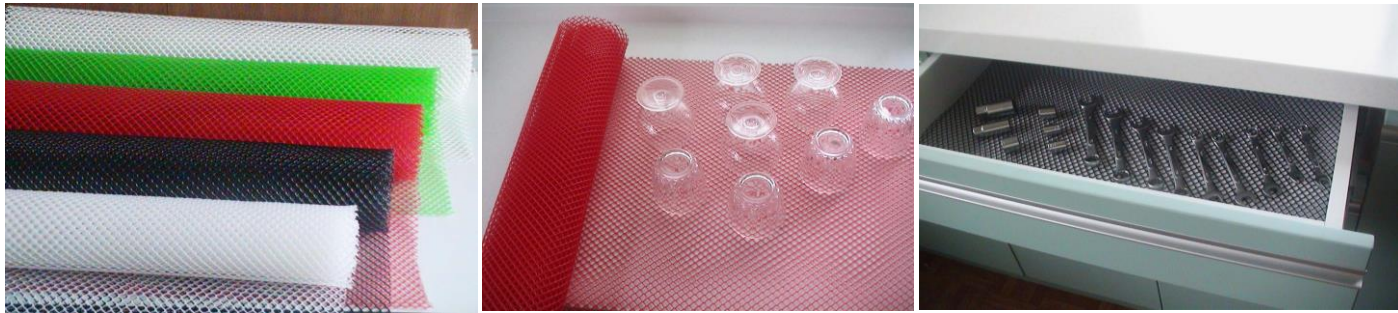

# BSM-BSM-生活網墊

減少玻璃器皿碎裂和破損。

使玻璃杯遠離細菌滋生，改善衛生。

消除及加速玻璃器皿乾燥，促進空氣流動。

消除“毛巾擦拭”的細菌危害。

用剪刀輕鬆剪斷。

可水洗且經久耐用。

## BSM-生活網墊規格表

編號	寬	長	厚度	顏色
BSM-61TF61	2ft	10ft	86mil	透明, 黑,白, 紅,綠
		20ft		
		40ft		

編號	寬	長	厚度	顏色
BSM-61TF61	61cm	5M	2.2mm	透明, 黑,白, 紅,綠
		10M		
		15M		