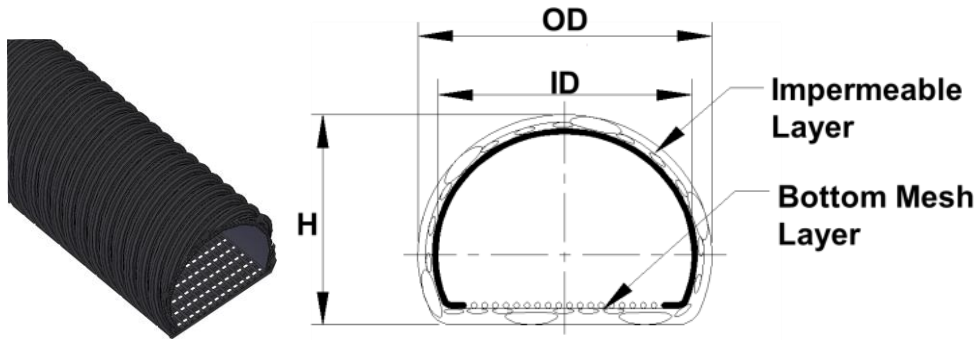

AMP - Arched Mesh Pipe Specifications

Size	Code	ID*OD*H mm±3.0%	Length m	Connector	
				Code	L/cm
3"	HPT-75A	79*92*82	5m	HPF-75A	15cm
4"	HPT-100A	96*114*94	5m	HPF-100A	20cm
6"	HPT-150A	149*167*136	5m	HPF-150A	25cm
8"	HPT-200A	193*216*170	5m	HPF-200A	30cm
10"	HPT-250A	239*267*197	5m	HPF-250A	35cm
12"	HPT-300A	290*318*223	5m	HPF-300A	40cm

MC - Manhole Cover Specifications

<u>Plastic manhole cover</u>	<u>Cast iron manhole cover</u>	<u>Grille manhole cover</u>
<table border="1"> <tr><td>Size</td></tr> <tr><td>10"</td></tr> <tr><td>12"</td></tr> <tr><td>16"</td></tr> </table>	<table border="1"> <tr><td>Size</td></tr> <tr><td>10"</td></tr> <tr><td>12"</td></tr> <tr><td>16"</td></tr> </table>	<table border="1"> <tr><td>Size</td></tr> <tr><td>20"</td></tr> <tr><td>24"</td></tr> </table>
Material : PP