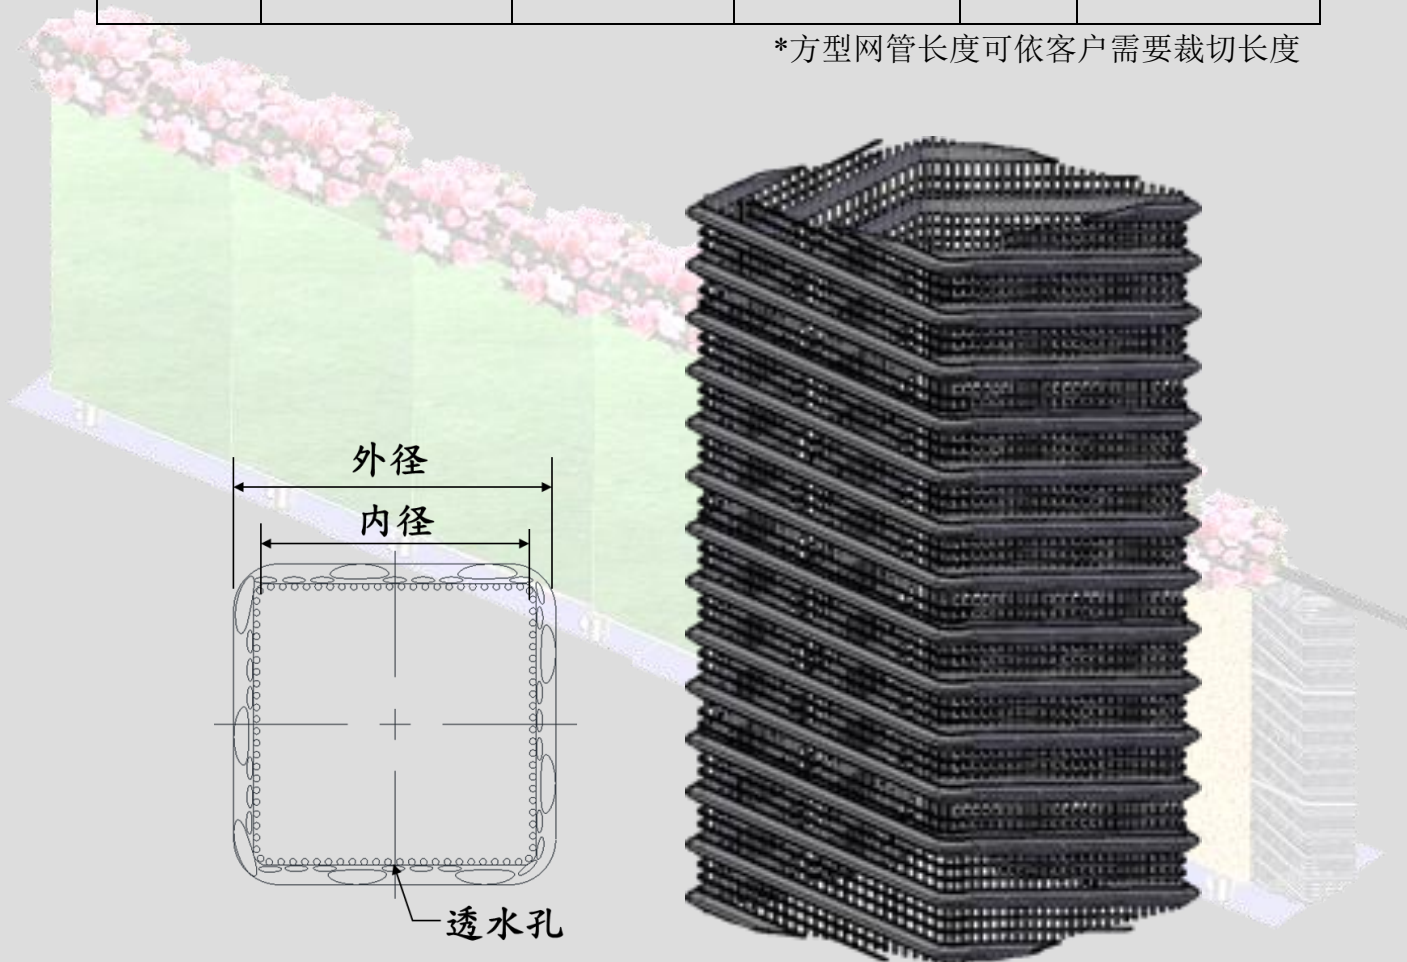

方型绿化网管 规格表

标称管径		内径*外径 $\pm 3.0\%$ mm	螺距 $\pm 3.0\%$ mm	长度 m	
尺寸	型号				
SQ-115	SQO-115S-5	98*115	18.0mm	5m	
	SQH-115S-5				
SQ-200	SQO-200S-5	180*200	22.0mm	5m	

*方型网管长度可依客户需要裁切长度

ECO-MESH
Water Solution